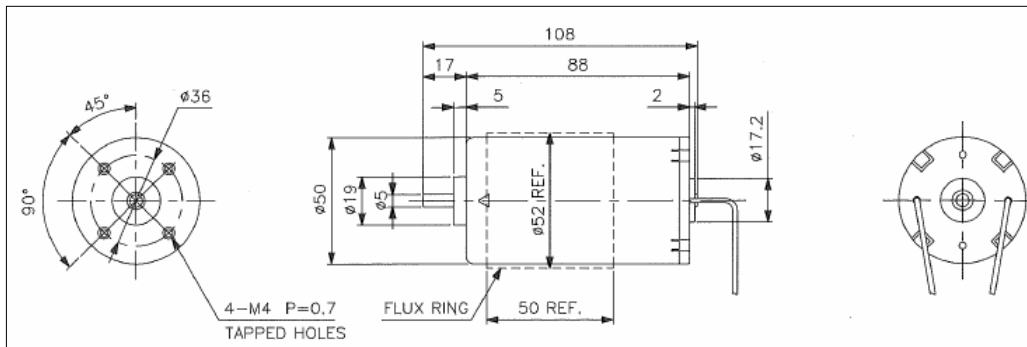

PMDC ブラシモーター / PMDC Brush motor

IGモーター / IG motor

Series No. **5088**

用途例/Application example

コーヒーマーカー / Coffee machine

重さ/Weight :650g (Approx.)

寸法/Dimensions (mm)

性能/Performance

Model Name	No load			Max Efficiency				Stall		
	Voltage	Speed	Current	Torque	Speed	Current	Output	Eff	Torque	Current
	V	rpm	A	mN-m	rpm	A	W	%	mN-m	A
5088-033-WF-7	12.0	2580	0.21	60.77	2300	1.64	14.66	74	552.6	13.25