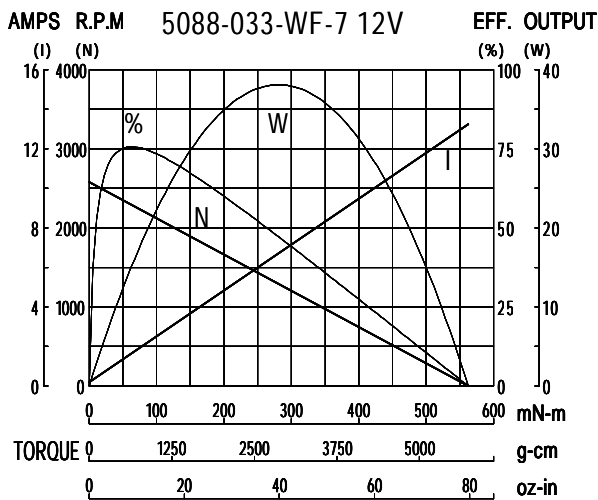

特性カーブ/Characteristic curves

本カタログは、外形図、性能などの一部の例を掲載しております。お客様の御要望に応じ、巻線変更、などのご相談に応じております。
The data shown in this catalog is reference purpose only. Customization to meet individual requirements is available.