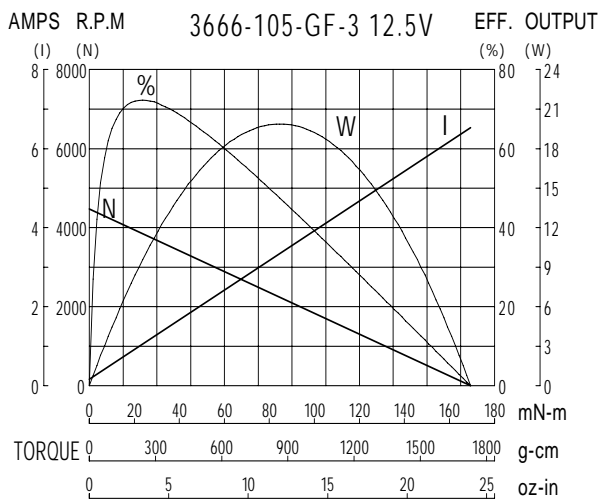

特性カーブ/Characteristic curves

本カタログは、外形図、性能などの一部の例を掲載しております。お客様の御要望に応じ、巻線変更、などのご相談に応じております。
The data shown in this catalog is reference purpose only. Customization to meet individual requirements is available.