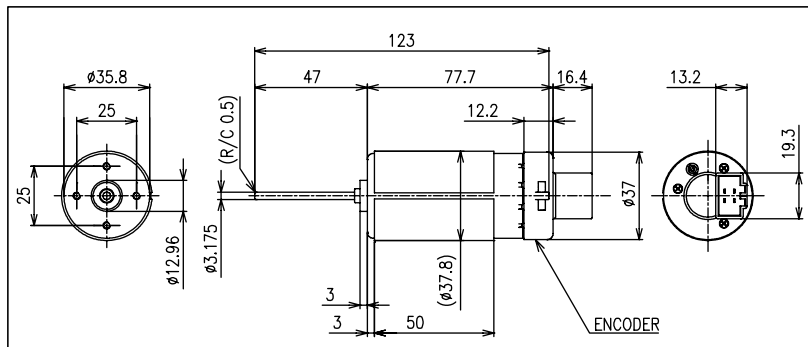

PMDC ブラシモータ / PMDC Brush motor

IGモータ / IG motor

Series No. **3666**

用途例/Application example

車載用ランバーサポート / Lumbar support for car

重さ/Weight :276g (Approx.)

寸法/Dimensions (mm)

性能/Performance

Model Name	No load			Max Efficiency				Stall		
	Voltage	Speed	Current	Torque	Speed	Current	Output	Eff	Torque	Current
	V	rpm	A	mN-m	rpm	A	W	%	mN-m	A
3666-105-GF-3	12.5	4470	0.17	23.72	3840	1.06	9.58	72	169.5	6.53
3666-140-GF-3	12.5	3400	0.15	19.27	2820	0.71	5.71	64	113.3	3.46