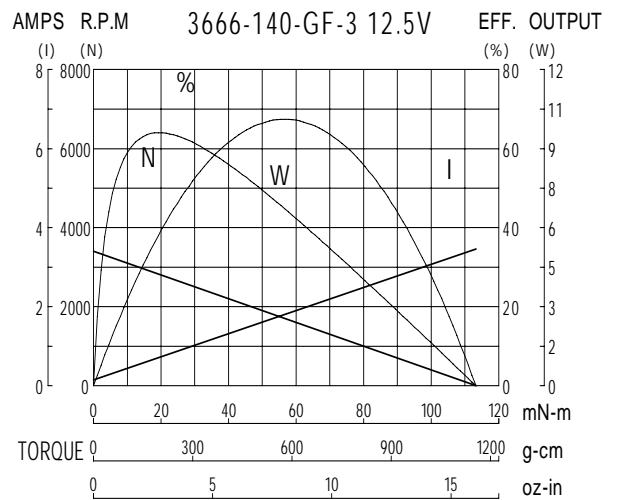

特性カーブ/Characteristic curves

本カタログは、外形図、性能などの一部の例を掲載しております。お客様の御要望に応じ、巻線変更、などのご相談に応じております。
The data shown in this catalog is reference purpose only. Customization to meet individual requirements is available.