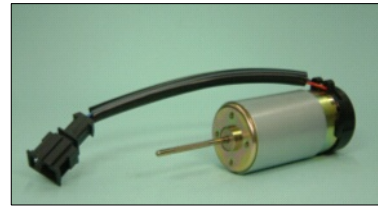

PMDC ブラシモータ / PMDC Brush motor

IGモータ / IG motor

Series No. **3666**

用途例/Application example

車載用ランバーサポート / Lumbar support for car

重さ/Weight :276g (Approx.)

寸法/Dimensions (mm)

性能/Performance

Model Name	No load			Max Efficiency				Stall		
	Voltage	Speed	Current	Torque	Speed	Current	Output	Eff	Torque	Current
	V	rpm	A	mN-m	rpm	A	W	%	mN-m	A
3666-105-GF-3	12.5	4470	0.17	23.72	3840	1.06	9.58	72	169.5	6.53
3666-140-GF-3	12.5	3400	0.15	19.27	2820	0.71	5.71	64	113.3	3.46