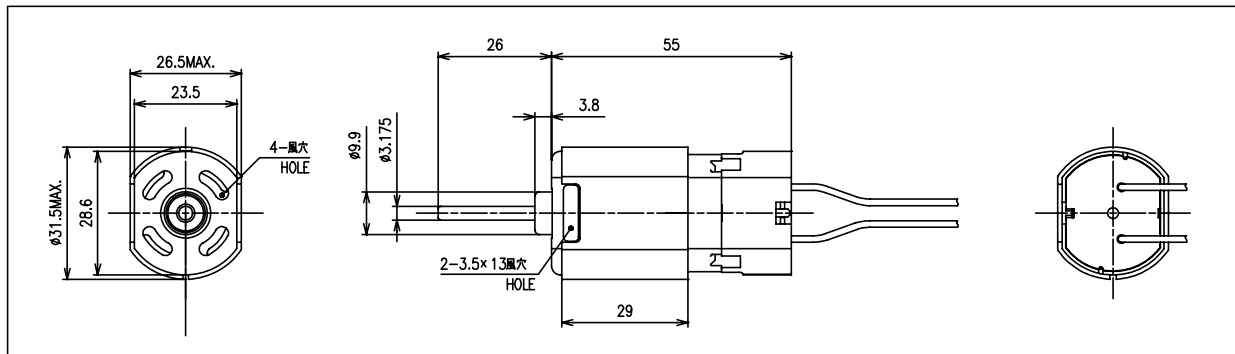

PMDC ブラシモーター / PMDC Brush motor

IGモーター / IG motor

Series No. **232955**

用途例/Application example

掃除機・パワーブラシ / Cleaner power brush

重さ/Weight :110g (Approx.)

寸法/Dimensions (mm)

性能/Performance

Model Name	No load			Max Efficiency					Stall	
	Voltage	Speed	Current	Torque	Speed	Current	Output	Eff	Torque	Current
	V	rpm	A	mN-m	rpm	A	W	%	mN-m	A
232955-250-GF-14	AC100	17510	AC 0.13	12.57	12610	AC 0.34	16.65	51	51.7	AC 1.01
232955-234-WF-14	AC100	18210	AC 0.14	14.96	13480	AC 0.38	21.18	55	66.7	AC 1.22