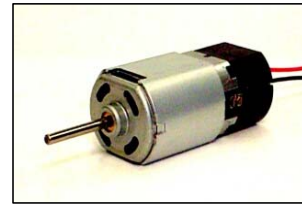

PMDC ブラシモーター / PMDC Brush motor

IGモーター / IG motor

Series No. **232955**

用途例/Application example

掃除機・パワーブラシ / Cleaner power brush

重さ/Weight :110g (Approx.)

寸法/Dimensions (mm)

性能/Performance

Model Name	No load			Max Efficiency					Stall	
	Voltage	Speed	Current	Torque	Speed	Current	Output	Eff	Torque	Current
	V	rpm	A	mN-m	rpm	A	W	%	mN-m	A
232955-250-GF-14	AC100	17510	AC 0.13	12.57	12610	AC 0.34	16.65	51	51.7	AC 1.01
232955-234-WF-14	AC100	18210	AC 0.14	14.96	13480	AC 0.38	21.18	55	66.7	AC 1.22