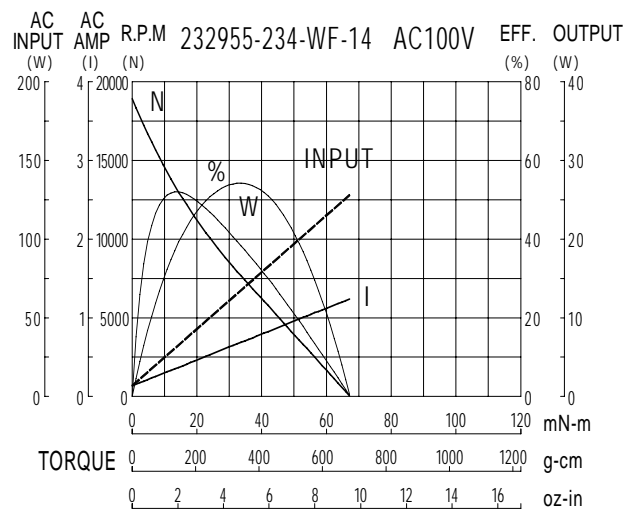

特性カーブ/Characteristic curves

本カタログは、外形図、性能などの一部の例を掲載しております。お客様の御要望に応じ、巻線変更、などのご相談に応じております。
The data shown in this catalog is reference purpose only. Customization to meet individual requirements is available.