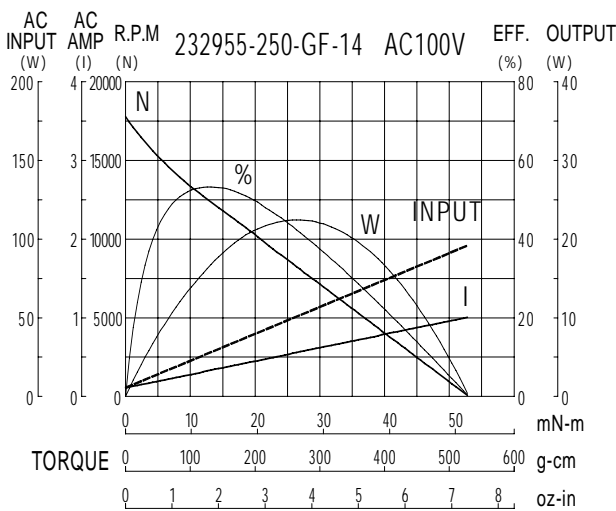

特性カーブ/Characteristic curves

本カタログは、外形図、性能などの一部の例を掲載しております。お客様の御要望に応じ、巻線変更、などのご相談に応じております。
The data shown in this catalog is reference purpose only. Customization to meet individual requirements is available.