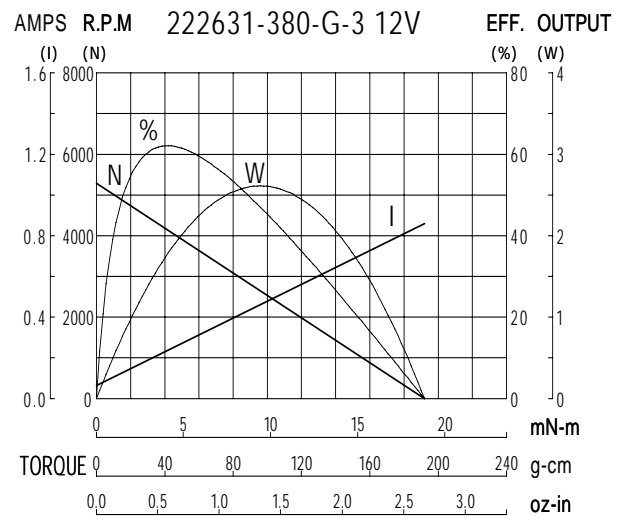

特性カーブ/Characteristic curves

本カタログは、外形図、性能などの一部の例を掲載しております。お客様の御要望に応じ、巻線変更、などのご相談に応じております。
The data shown in this catalog is reference purpose only. Customization to meet individual requirements is available.