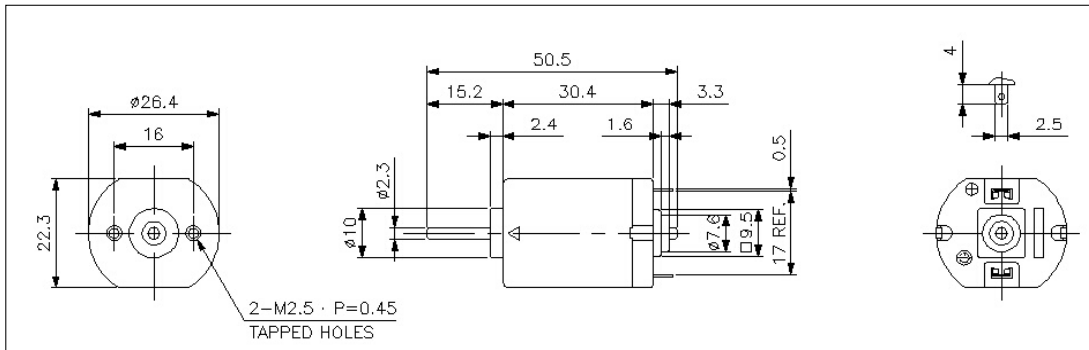

PMDC ブラシモータ / PMDC Brush motor

IGモータ / IG motor

Series No. **222631**

重さ/Weight :46g (Approx.)

用途例/Application example

調髪器具 / Hair clipper
プリンター・複写機 / Printer Copier

寸法/Dimensions (mm)

性能/Performance

Model Name	No load			Max Efficiency					Stall	
	Voltage	Speed	Current	Torque	Speed	Current	Output	Eff	Torque	Current
	V	rpm	A	mN-m	rpm	A	W	%	mN-m	A
222631-027-G-3	1.2	6370	0.96	3.84	5030	3.51	2.03	48	18.3	13.12
222631-380-G-3	12.0	5290	0.07	4.14	4130	0.24	1.79	62	18.8	0.86