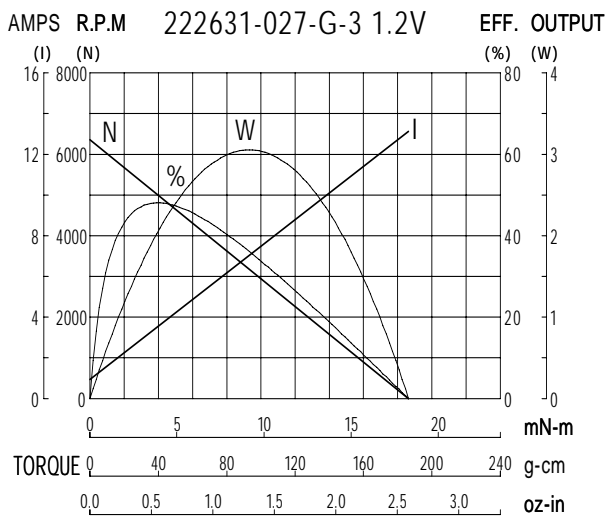

特性カーブ/Characteristic curves

本カタログは、外形図、性能などの一部の例を掲載しております。お客様の御要望に応じ、巻線変更、などのご相談に応じております。
The data shown in this catalog is reference purpose only. Customization to meet individual requirements is available.